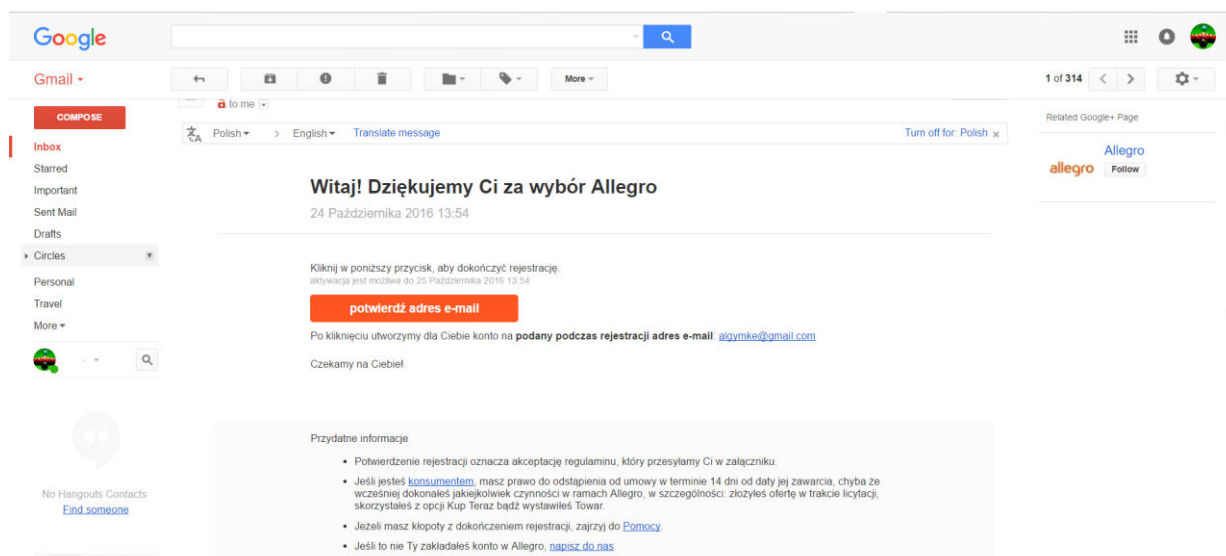

Как покупать на www.Allegro.pl ?

Чтобы закупиться на www.allegro.pl , Вам нужно зарегистрироваться в системе. Ниже найдёте инструкцию как это сделать.

- На главной allegro странице на верху с правой стороны, нажмите „Zaloz konto“ (зарегистрироваться)

- Следующий шаг - Введите свою информацию

- После ввода данных, вы получите подтверждение на свою эл. почту

- Нажмите „potwierdź adres e-mail“.
- Далее система просит дополнительного подтверждения безопасности, в том случае если Вы забудете пароль.
- Будет написано „wprowadz panienskie nazwisko mamy“ – в переводе- „введите девичью фамилию мамы“ и Ваша анкета создана.