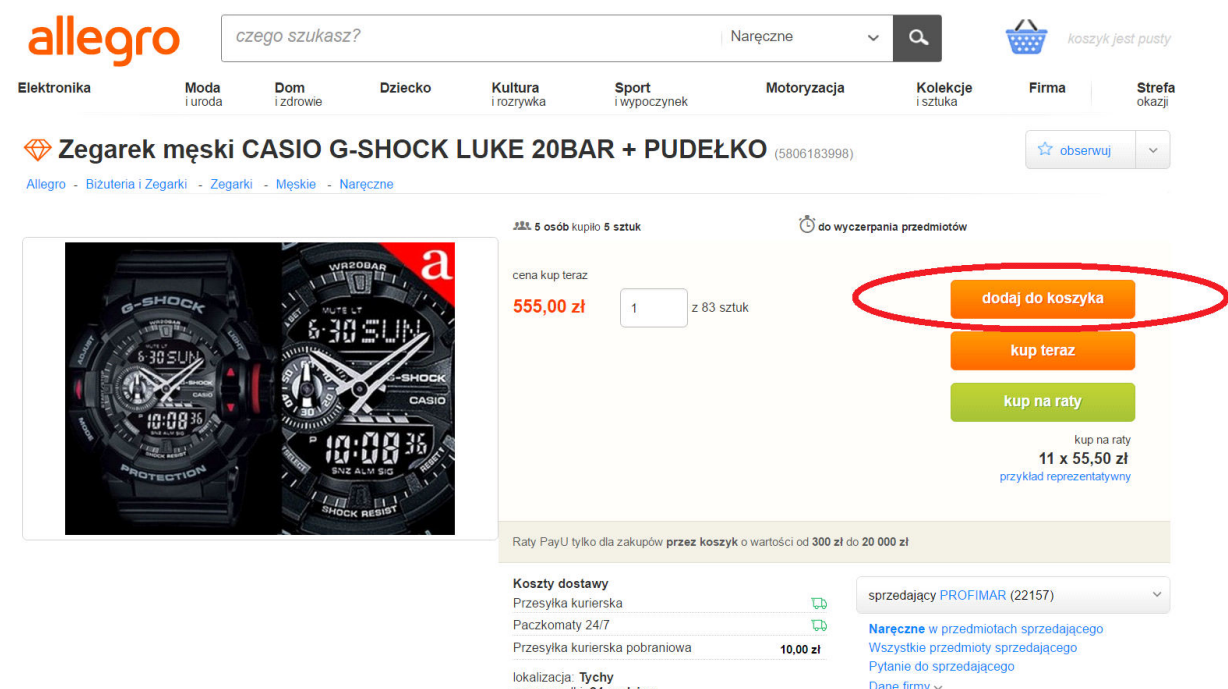

- После подключения к системе выберите желаемый товар. Если хотите его купить, нажмите „Dodaj do koszyka“.