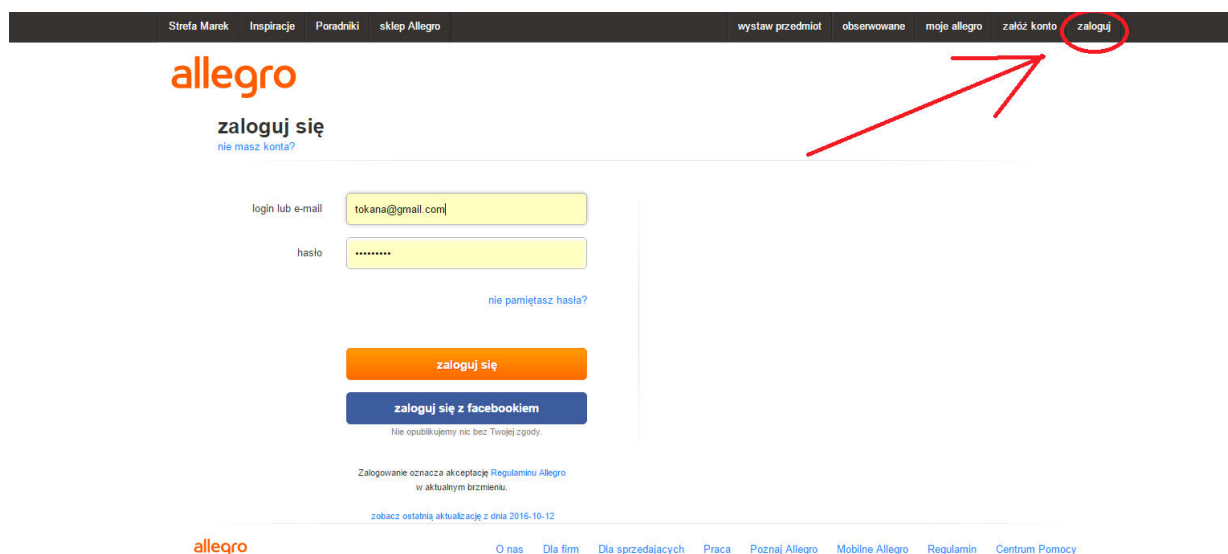

- Следующий шаг - Введите свою информацию

- После ввода данных, вы получите подтверждение на свою эл. почту

- Нажмите „potwierdź adres e-mail“.
- Далее система просит дополнительного подтверждения безопасности, в том случае если Вы забудете пароль.
- Будет написано „wprowadz panienskie nazwisko mamy“ – в переводе- „введите девичью фамилию мамы“ и Ваша анкета создана.

ДАЛЬШЕ....

КАК ПОКУПАТЬ ЧЕРЕЗ СИСТЕМУ ALLEGRO?

- Если система не запомнила вашего пароля, нажмите „Zaloguj“ и войдите в систему заново.

- После подключения к системе выберите желаемый товар. Если хотите его купить, нажмите „Dodaj do koszyka“.